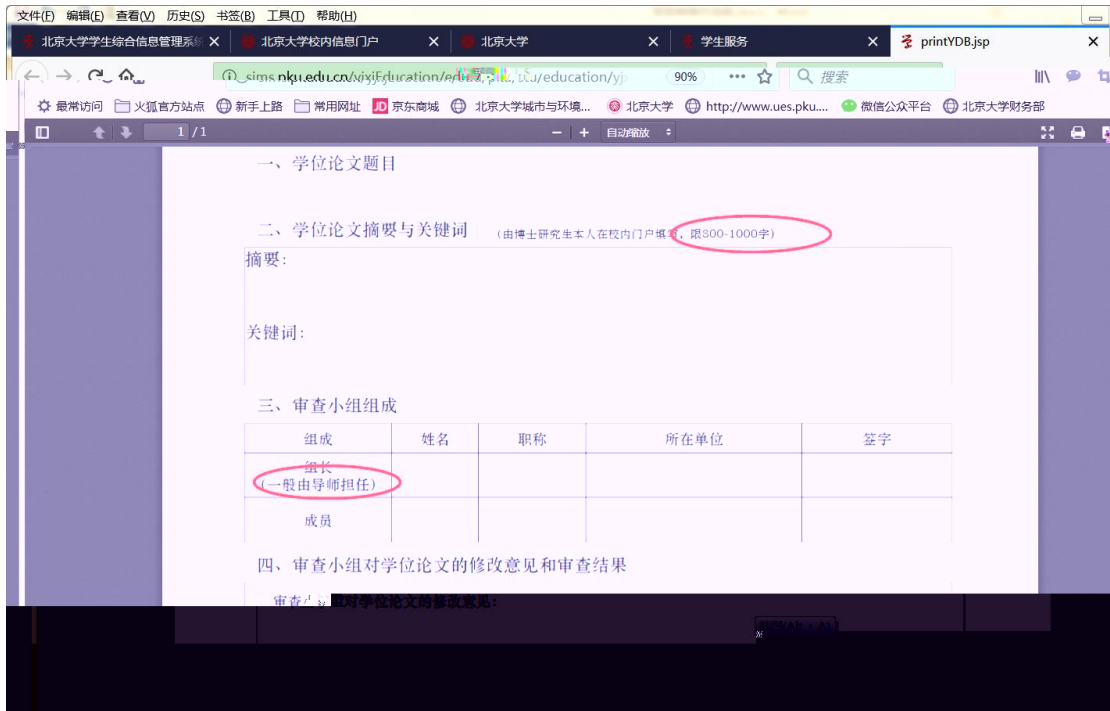

国际交流资助申请/查询审批结果

维护个人培养计划 中期退课申请

培养环节录入及打印 查询培养环节

4

5

6

347S